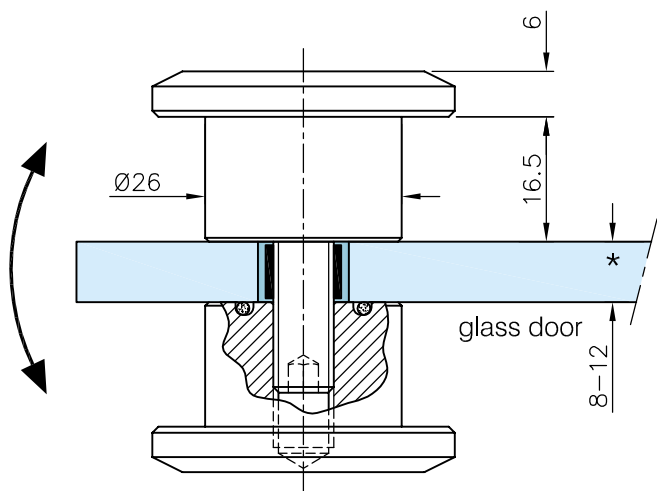

304

Glass door knob double sided	Glastür-Knopf zweiseitig	Poignée bouton double	Glasdeurknop dubbelzijdig
stainless steel	V2A	inox	RVS
...10 polished	...10 poliert	...10 poli	...10 gepolijst
...12 satin	...12 gebürstet	...12 brossé	...12 geborsteld

*drawing shows 8mm glass

glass cutout