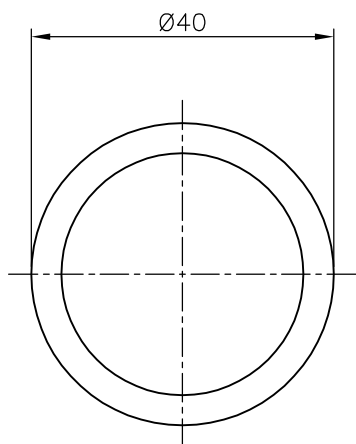

304

Glass door knob double sided	Glastür-Knopf zweiseitig	Poignée bouton double	Glasdeurknop dubbelzijdig
stainless steel	V2A	inox	RVS
...10 polished	...10 poliert	...10 poli	...10 gepolijst
...12 satin	...12 gebürstet	...12 brossé	...12 geborsteld

*drawing shows 8mm glass

glass cutout