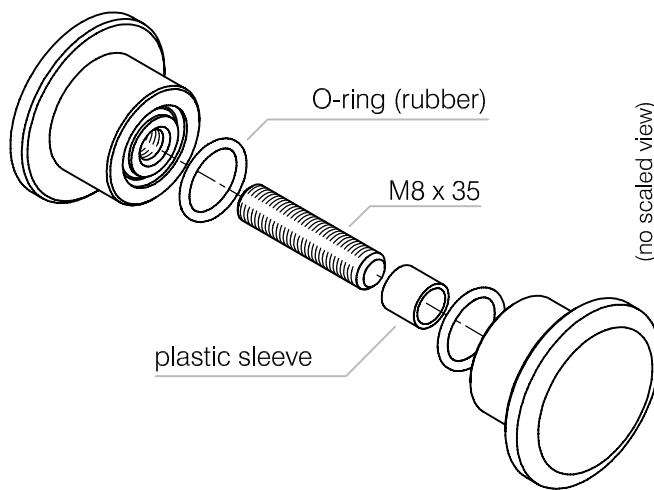

304

Glass door knob double sided	Glastür-Knopf zweiseitig	Poignée bouton double	Glasdeurknop dubbelzijdig
stainless steel	V2A	inox	RVS
...10 polished	...10 poliert	...10 poli	...10 gepolijst
...12 satin	...12 gebürstet	...12 brossé	...12 geborsteld

*drawing shows 8mm glass

glass cutout