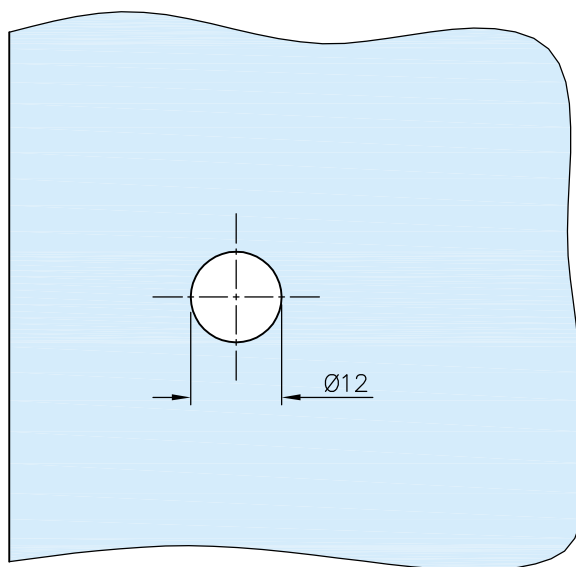

304

Glass door knob double sided	Glastür-Knopf zweiseitig	Poignée bouton double	Glasdeurknop dubbelzijdig
stainless steel	V2A	inox	RVS
...10 polished	...10 poliert	...10 poli	...10 gepolijst
...12 satin	...12 gebürstet	...12 brossé	...12 geborsteld

*drawing shows 8mm glass

glass cutout